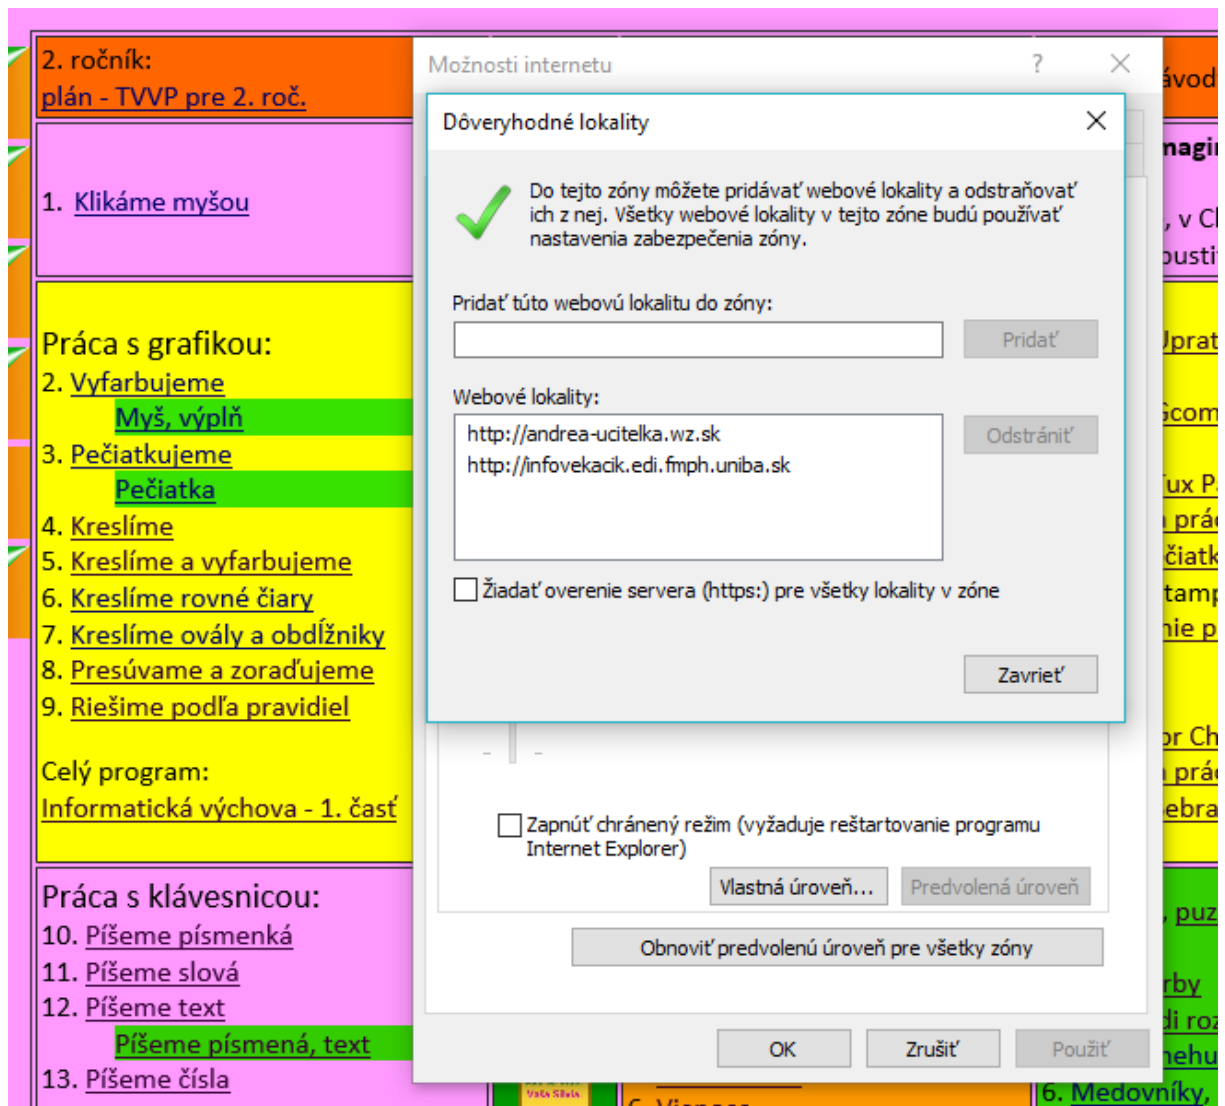

Imagine plugin v Internet Exploreri (IE):

1. Link na stiahnutie a inštaláciu: <http://imagine.input.sk/plugin.html>

2. Nastavenie IE - pridať lokality na karte Zabezpečenie do dôveryhodných lokalít:

Zrušte: Žiadať overenie servera a pridajte tam lokality.