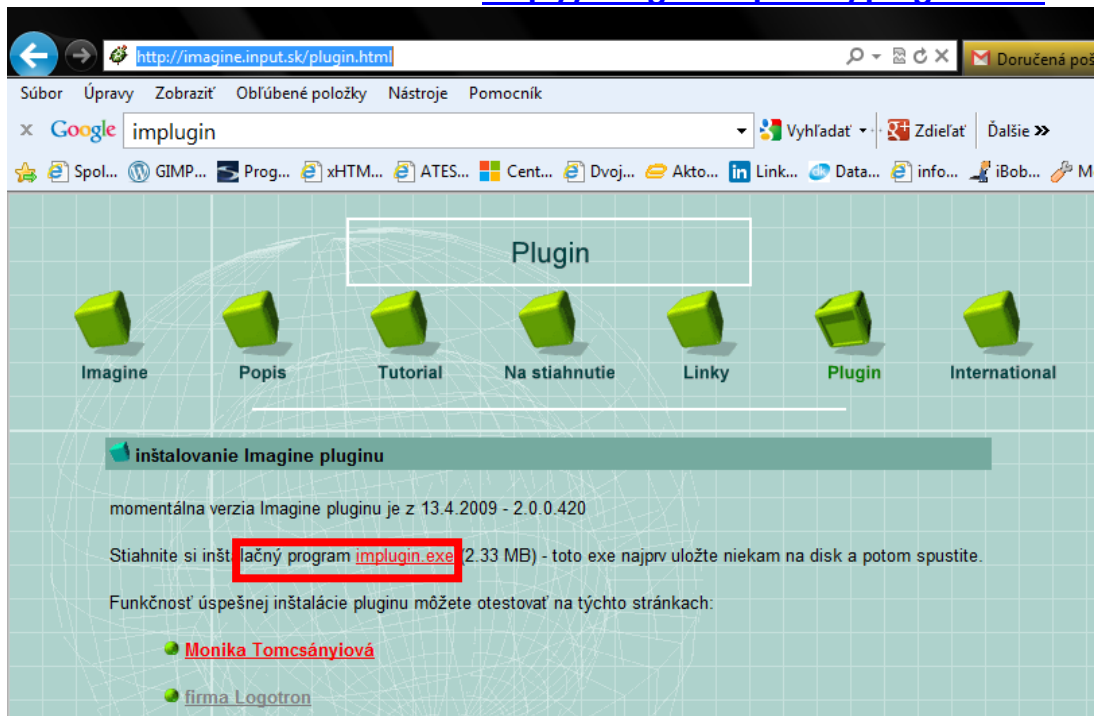

Imagine plugin v Internet Exploreri (IE):

1. Link na stiahnutie a inštaláciu: <http://imagine.input.sk/plugin.html>

2. Nastavenie IE - pridať lokality na karte Zabezpečenie do dôveryhodných lokalít:

Zrušte: Žiadať overenie servera a pridajte tam lokality.