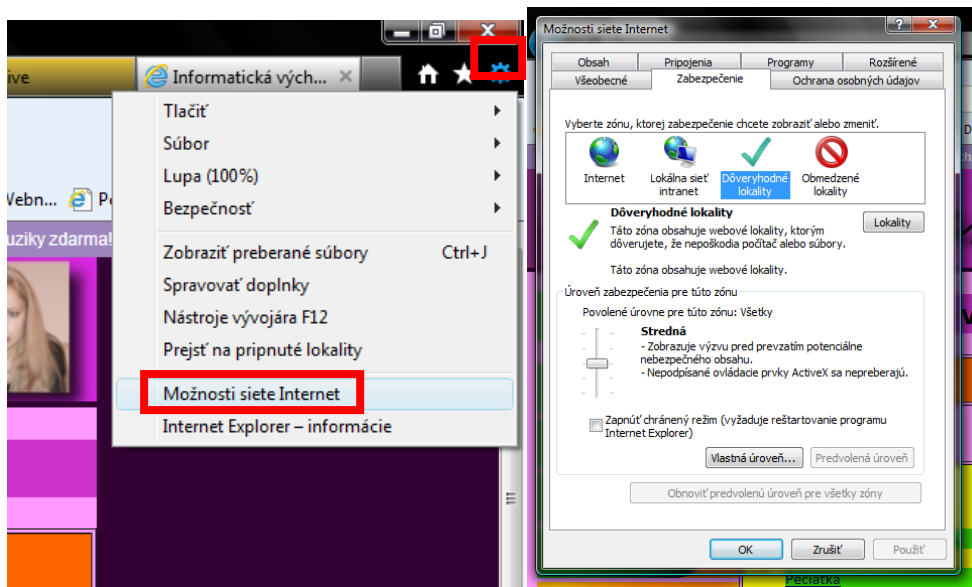

Imagine plugin v Internet Exploreri (IE):

1. Link na stiahnutie a inštaláciu: <http://imagine.input.sk/plugin.html>

2. Nastavenie IE - pridať lokality na karte Zabezpečenie do dôveryhodných lokalít:

Zrušte: Žiadať overenie servera a pridajte tam lokality.